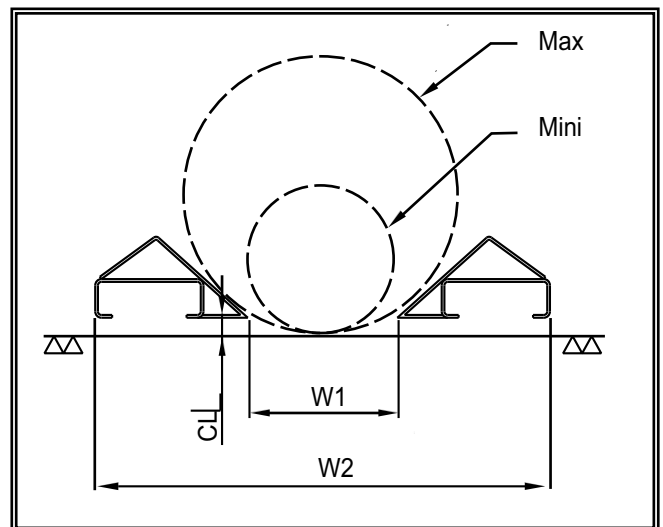

Model : HPT - PRV Series

- | Fantastic
- | Most Economical
- | Value for money
- | Rugged
- | Reliable

SPECIFICATIONS

Model No.	Roll Diameter	Fork Distance		Ground Clearance
	01 - 02	W1	W2	CL
PRV 1	400 - 700	316	813	15
PRV 2	500 - 800	375	845	15
PRV 3	600 - 900	412	883	15
PRV 4	700 - 1000	483	930	15
PRV 5	800 - 1100	515	964	25
PRV 6	900 - 1200	551	1000	25
PRV 7	1000 - 1300	570	1028	25
PRV 8	1100 - 1400	595	1071	25
PRV 9	1200 - 1500	625	1102	25
PRV 10	1300 - 1600	656	1134	25

Standard fork length -810, 1000, 1130, 1220, 1520 mm

PUMA LIFT TRUCKS PVT. LTD.

Plot No. 265/1B & A-69 (KSSIDC), Bommasandra Industrial Area, Bengaluru - 560 099, INDIA

Telefax : + 91-80-2783 4455 / 5785 / 6085 / 6088 / 6555